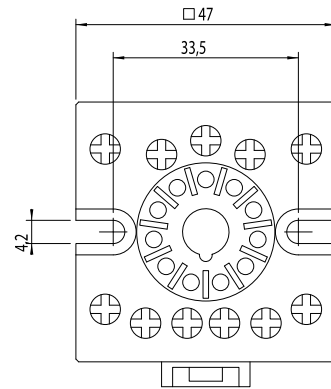

STANDARD

AZ611

ZOCCOLO UNDECAL BARRA DIN
UNDECAL DIN RAIL SOCKET

DATI TECNICI / TECHNICAL DATA

PORTATA/LOAD
10A 380Vac

OMOLOGAZIONE / CERTIFICATION
CE
UL - E133947

DESCRIZIONE / DESCRIPTION

Zoccolo Undecal
Montaggio barra din EN 50022

Undecal socket
Mounting : din rail EN 50022

CODICE D'ORDINE

ORDER CODE

AZ611 00000000

DIMENSIONI / DIMENSIONS

in mm

SOCKETS
ZOCCOLI

77